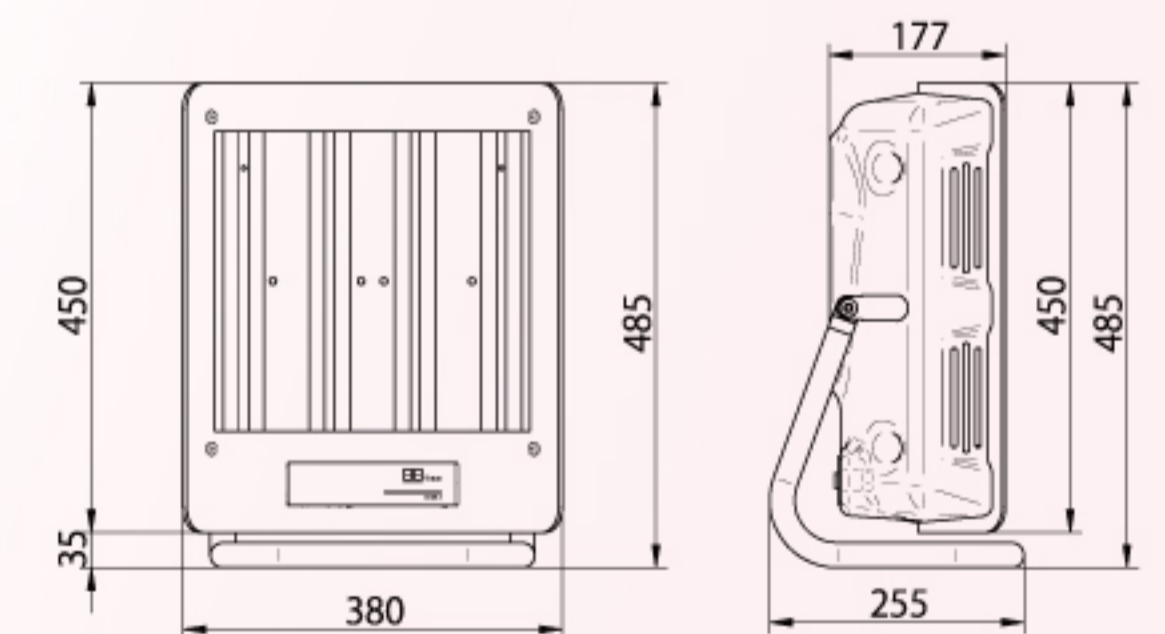

BEAUCOLLA MINI ビューコラミニ

近日発売予定

BEAUCOLLA
MINI

BEAUCOLLA HYBRID
ミニチュア版

コンパクト設計の本格的コラーゲンマシン。
業務用としても安心して連続稼働可能。
アクリル板と冷却ファン装備の安全設計。
家庭用100V電源で電気工事不要。

BEAUCOLLA MINI

LAMP	8×15W、LED1列12W×3
POWER	175W
WEIGHT	12.5kg
CONNECTION	100V/2A