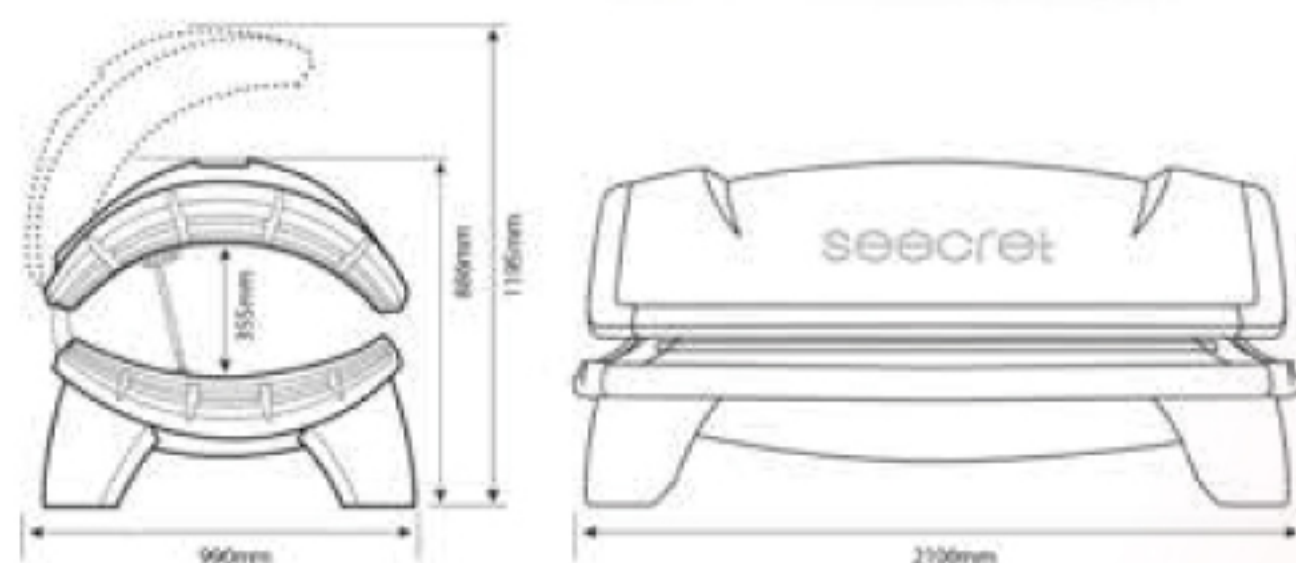

Hapro
seecret

Sound box/MP3を標準搭載。
お手持ちのスマートフォン、音楽プレーヤーをご使用いただけます。

Seecretシリーズで
抜群のパワーを誇るC300

マシンの中で横になるだけで、コラーゲンランプの光が全身のコラーゲン生成を促進。
換気・サウンドシステムも搭載した、快適なマシン空間をお楽しみください。

SEECRET C300

LAMP	32×120W
POWER	2,830W
WEIGHT	245kg
CONNECTION	単相200V/19A (ブレーカー30A)

定価 2,800,000円
(税込 3,080,000円)

SEECRET C200 シークレットC200

Hapro
seecret

Seecretシリーズの
フラッグシップモデルとなるC200

マシンの中で横になるだけで、コラーゲンランプの光が全身のコラーゲン生成を促進。
コンパクトな中に必要な機能が詰まった人気のモデルです。

SEECRET C200

LAMP	26×100w
POWER	2,830w
WEIGHT	123kg
CONNECTION	単相200V/15A (ブレーカー20A)