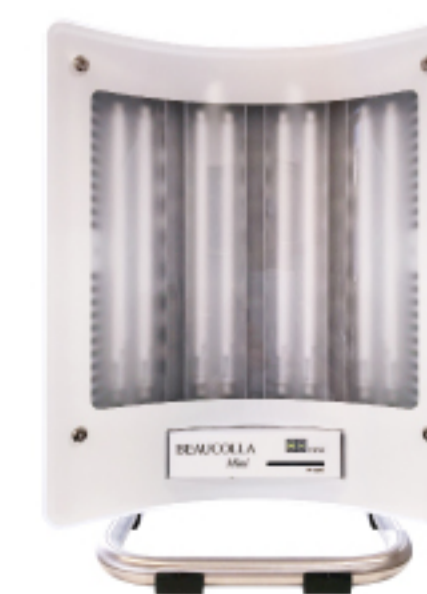

Hapro
seecret

Sound box/MP3を標準搭載。
お手持ちのスマートフォン、音楽プレーヤーをご使用いただけます。

Seecretシリーズで
抜群のパワーを誇るC300

マシンの中で横になるだけで、コラーゲンランプの光が全身のコラーゲン生成を促進。
換気・サウンドシステムも搭載した、快適なマシン空間をお楽しみください。

SEECRET C300

LAMP	32×120W
POWER	2,830W
WEIGHT	245kg
CONNECTION	単相200V/19A (ブレーカー30A)

BEACOLLA HYBRID ビューコラハイブリッド

BEAUCOLLA
HYBRID

イタリア製 最新マシン!

コラーゲンランプ2種類搭載。
座っても寝ても使い方は自由自在。
またアームはボタンひとつで上下に可動。
家庭用100V電源で電気工事不要。
キャスター付きで移動もラクラク。

定価 オープン価格

BEACOLLA HYBRID

LAMP	14×40W、LED1列22W×3
POWER	600W
WEIGHT	70kg
CONNECTION	100V/6A

BEAUCOLLA MINI ビューコラミニ

近日発売予定

BEAUCOLLA
MINI

BEAUCOLLA HYBRID
ミニチュア版

コンパクト設計の本格的コラーゲンマシン。
業務用としても安心して連続稼働可能。
アクリル板と冷却ファン装備の安全設計。
家庭用100V電源で電気工事不要。

BEAUCOLLA MINI

LAMP	8×15W、LED1列12W×3
POWER	175W
WEIGHT	12.5kg
CONNECTION	100V/2A