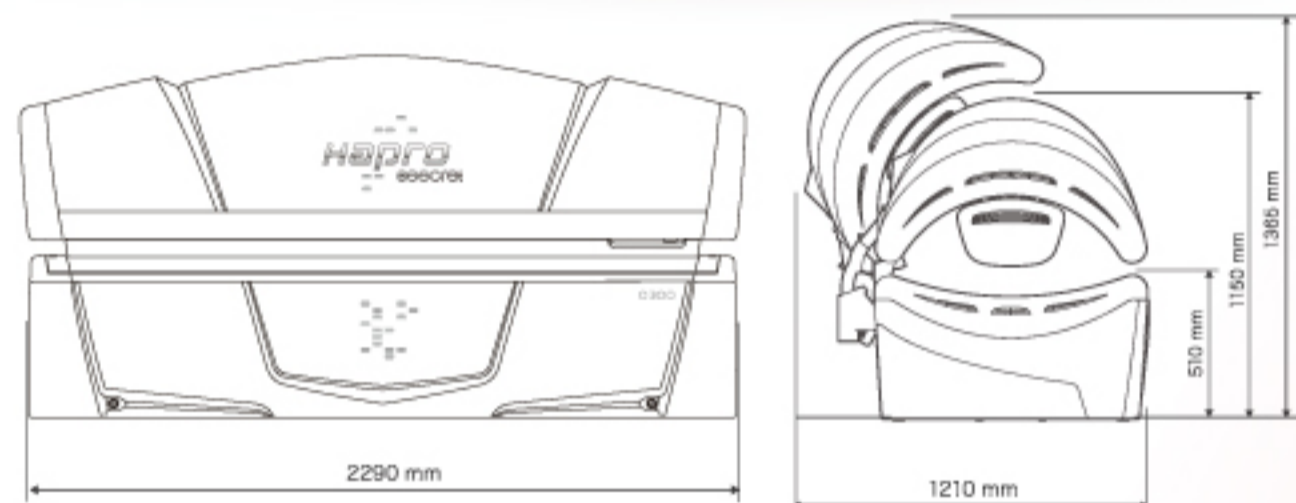

SEECRET C300 シークレットC300

Hapro
seecret

Sound box/MP3を標準搭載。
お手持ちのスマートフォン、音楽プレーヤーをご使用いただけます。

Seecretシリーズで
抜群のパワーを誇るC300

マシンの中で横になるだけで、コラーゲンランプの光が全身のコラーゲン生成を促進。
換気・サウンドシステムも搭載した、快適なマシン空間をお楽しみください。

SEECRET C300

LAMP	32×120W
POWER	2,830W
WEIGHT	245kg
CONNECTION	単相200V/19A (ブレーカー30A)

定価 2,800,000円
(税込 3,080,000円)