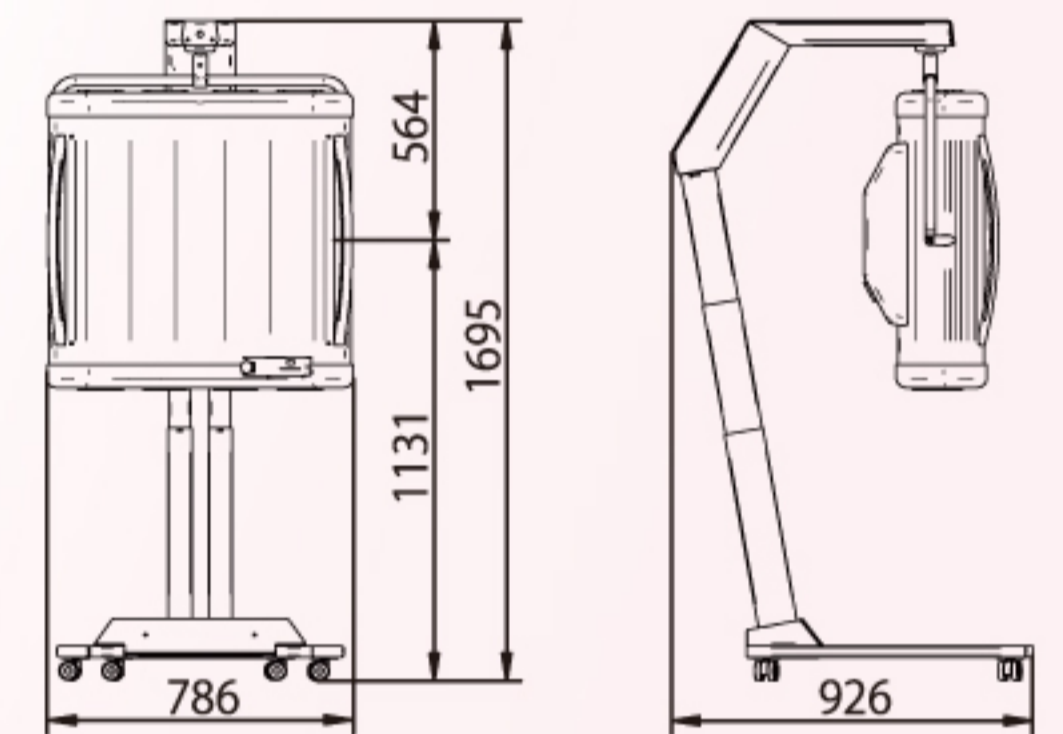

BEACOLLA HYBRID ビューコラハイブリッド

BEAUCOLLA
HYBRID

イタリア製 最新マシン!

コラーゲンランプ2種類搭載。
座っても寝ても使い方は自由自在。
またアームはボタンひとつで上下に可動。
家庭用100V電源で電気工事不要。
キャスター付きで移動もラクラク。

定価 オープン価格

BEACOLLA HYBRID

LAMP	14×40W、LED1列22W×3
POWER	600W
WEIGHT	70kg
CONNECTION	100V/6A