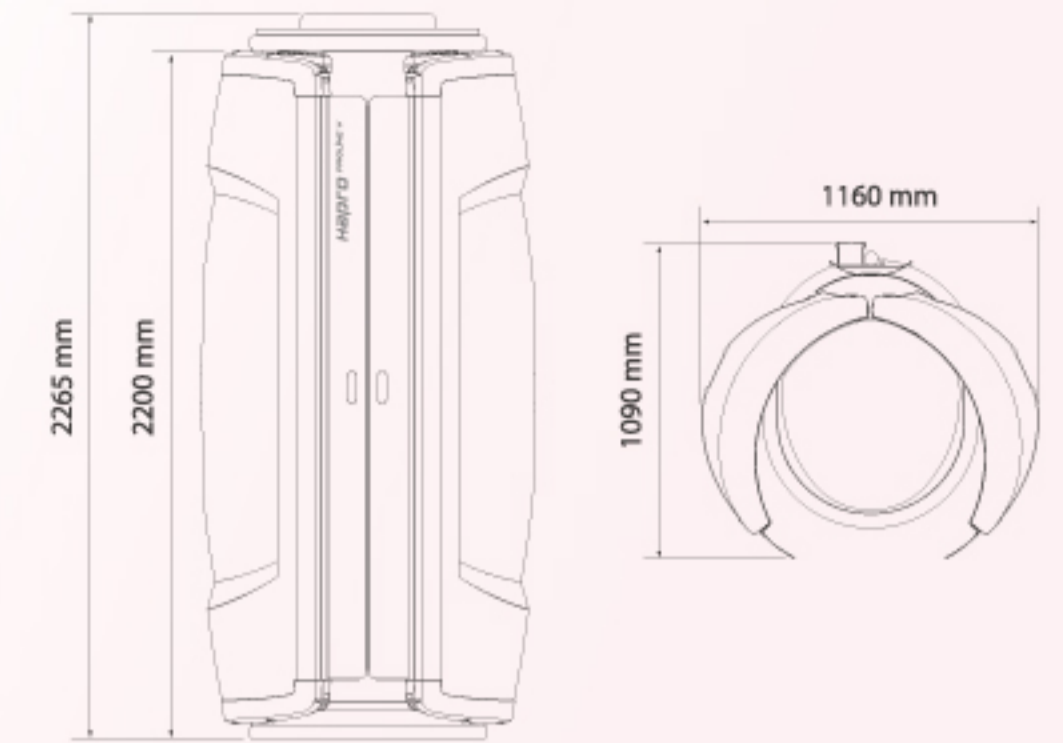

定価 2,400,000円
(税込 2,640,000円)

SEECRET C250 シークレットC250

Hapro
seecret

モダンで洗練された
ヨーロッパデザイン

小さなスペースに設置が可能。
ドアの開閉にも場所をとりません。
マシン内で体の向きを変えなくても、
全身ムラなくコラーゲン生成を促進。

定価 2,500,000円
(税込 2,750,000円)

SEECRET C250

LAMP	28×100W
POWER	2,500W
WEIGHT	155kg
CONNECTION	単相200V/12.5A(ブレーカー20A)